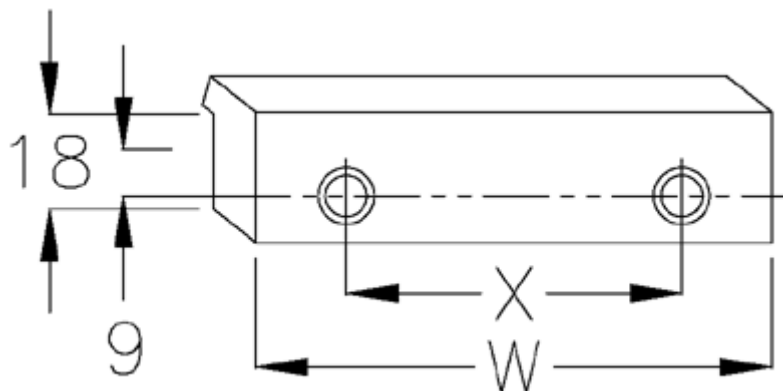

Varenummer: 05979642

Beskrivelse: Hepco lang monteringsvinkel DFC4L

## Mål

---

W = 100

X = 65